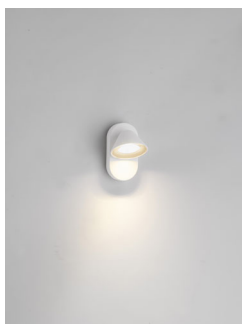

Hřejivé bílé světlo

Teplota barvy světla se může různit a udává se v jednotkách Kelvin (K). Žárovky s nízkou hodnotou teploty světla v Kelvinech poskytují hřejivé, přívětivější světlo, zatímco žárovky s vyšší hodnotou přinášejí chladné světlo, které působí energičtěji. Tato žárovka Philips nabízí hřejivé bílé světlo vytvářející útulnou atmosféru.